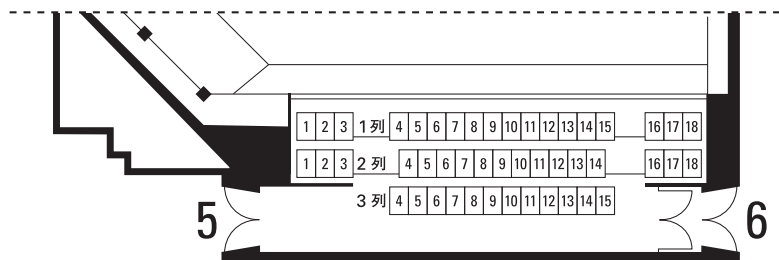

横浜能楽堂
座席表

1F

2F

区分	席数
正面	208 (車椅子用スペース 3 席を含む)
脇正面	113
中正面	118 (車椅子用スペース 2 席を含む)
2F	47
合計	486 (車椅子用スペース 5 席を含む)