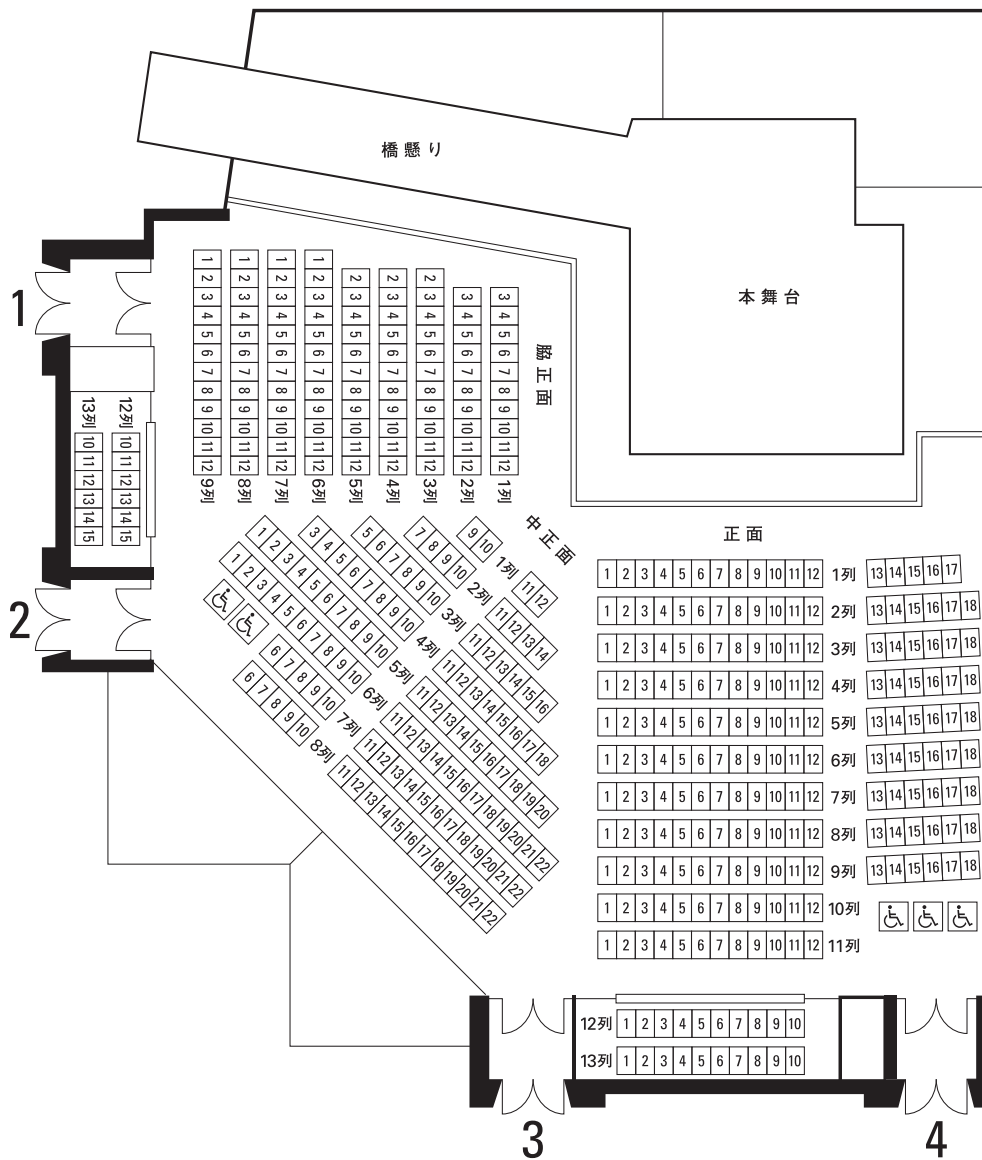

横浜能楽堂
座席表

1F

2F

区分	席数
正面	208 (車椅子用スペース 3 席を含む)
脇正面	113
中正面	118 (車椅子用スペース 2 席を含む)
2F	47
合計	486 (車椅子用スペース 5 席を含む)