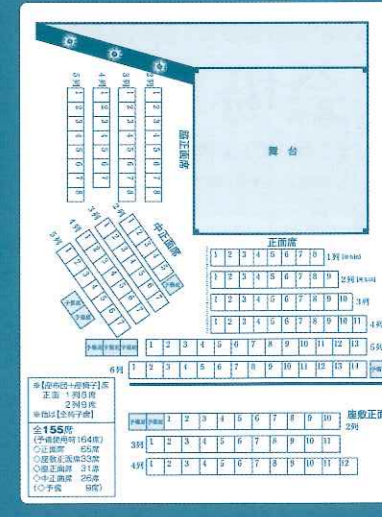

[Noh & Kyogen performance] Tuesday 24th October 2017 P.M. 2:00 - 4:30

@Kamakura Noh Theatre (248-0016 Kanagawa-ken Kamakura-shi Hase 3-5-13)

All seat 5500 yen Tickets are available on line : URL http://www.nohbutai.com/

会場 鎌倉能舞台

日時 2017年 10月24日 火 朝の部 午前10時始 昼の部 午後2時始

入場料 全席自由席各5,500円(団体 5,000円) ※チケット代金は税込になります。

[追加指定席料：1,000円(どのお席も指定できます)] お席の指定ご希望の方は鎌倉能舞台宛、お電話ください。 ※やむを得ず出演者・演目が変更になる場合がございます。

[チケット取扱] お電話・FAX・HP内のフォーム・Eメール・お葉書などで承ります。(鎌倉能舞台) TEL/FAX.0467-22-5557 (e+(イープラス) http://eplus.jp)

主催：鎌倉能舞台 後援：神奈川県、鎌倉市 助成：神奈川県 〒248-0016 神奈川県鎌倉市長谷3-5-13 TEL/FAX.0467-22-5557 URL: http://www.nohbutai.com E-mail: webmaster@nohbutai.com

鎌倉能舞台 座席表

[交通] JR 鎌倉駅よりバスにて15分「長谷観音前」または江ノ電「長谷」駅下車徒歩7分