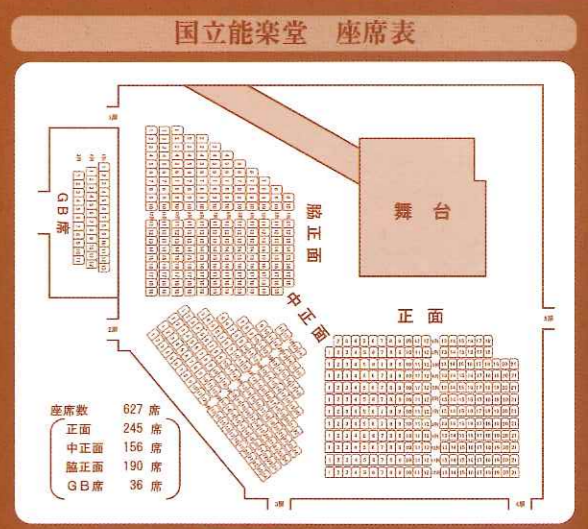

**日時** 2017年6月18日(日) 午後2時始

**入場料** 正面席 8,000円(団体 7,500円)  
 脇正面・中正面席 6,000円(団体 5,500円)  
 ※チケット代金は税込になります。  
 座席指定料1,000円(プラス1,000円でお好きな座席の指定ができます)  
 ※やむを得ず出演者・演目が変更になる場合がございます。

**[チケット取扱] お電話でのお申し込みは鎌倉能舞台へお願いします。**

## 東京公演

国立能楽堂 座席表  
 座席数 627席  
 正面 245席  
 中正面 156席  
 脇正面 190席  
 G席 36席  
 [交通] JR 千駄ヶ谷駅下車徒歩5分  
 ・JR (中央・総武線) 千駄ヶ谷 下車  
 ・都営バス(有)渋谷—千駄ヶ谷駅前下車  
 ・目黒—千駄ヶ谷駅前下車  
 ※駐車場がございませんので、お車でのご来場はご遠慮ください。