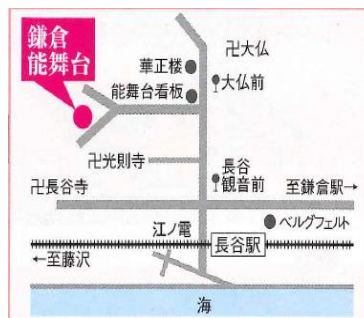

・能「養老」（11/14 横浜）、「海士」・「清経」（11/23 鎌倉）の解説をします！

● 〈第4回〉2019年
1月14日（月・祝）
13時半～15時頃

・能「花月」・「弓八幡」（1/27 鎌倉）、「小袖曾我」（3/11 横浜）の解説をします！

【内容】 講座内容は、予告なく変更になる場合がございます。

- ・能について：モニターに解説を映し出し初めての方にも解りやすい説明です。
- ・能の鑑賞ポイントを解説。
- ・能面や装束をご覧頂きながら、能の見どころも解説。
能面や装束を間近で解説つきでご覧頂けます。
- ・能楽体験：舞台に上がって“本物の能面”をつけてみよう！
能舞台に上がれます。ご希望の方は白足袋をご持参ください。
- ・質疑応答

ブログ：「お能を見せますぞえ」

https://blog.canpan.info/nohbutai

Facebook:

https://www.facebook.com/nohbutai

JR鎌倉駅よりバスにて15分
「長谷観音前」
または江ノ電「長谷」駅下車