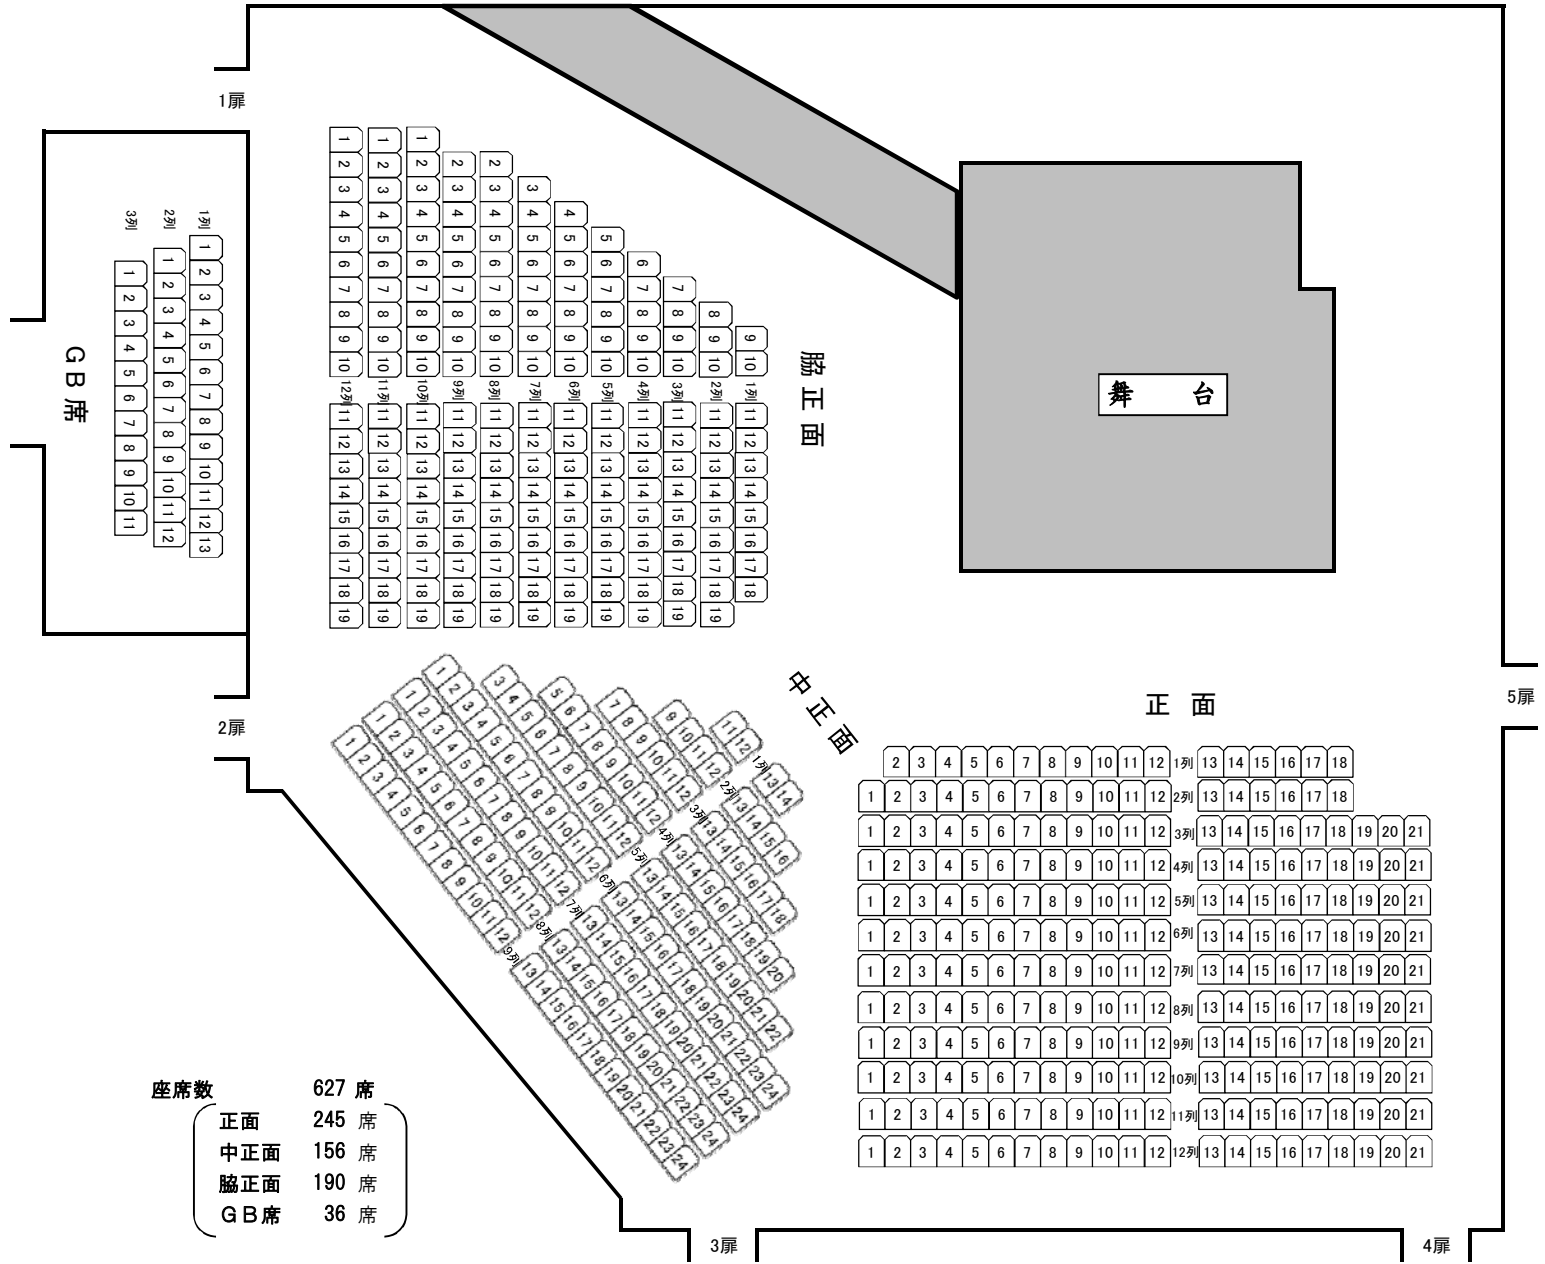

# 国立能楽堂 座席表

座席数	627 席
正面	245 席
中正面	156 席
脇正面	190 席
GB席	36 席